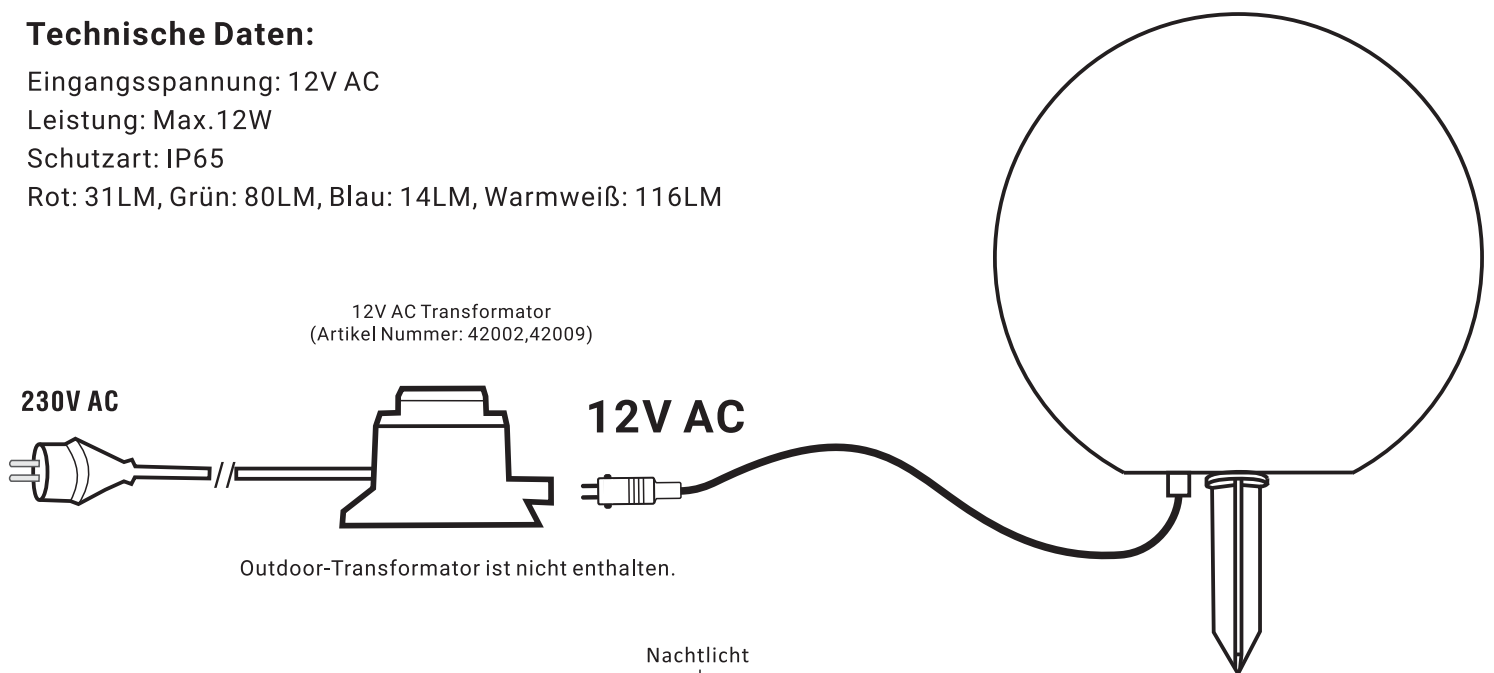

VBLED LED RGBW Leuchtkugel

Art.Nr.:11301

- Geeignet für Garten, Teich und Rasenflächen. Mit einem Durchmesser von 30cm und einem 1,5m wasserdichten Verlängerungskabel ausgestattet.
- 12 statische Farben und 2 Farbwechselmodi (Blitzlicht/RGB-Farbwechsel) einstellbar über die 21-Tasten-Mini-Fernbedienung. 16 Dimmstufen für den statischen Modus.
- Delay-Off-Timer-Funktion zur automatischen Abschaltung nach 1 bis 8 Stunden.
- Eine Fernbedienung kann unbegrenzt viele LED-Lampen ohne Paarung steuern.
- Kompatibel mit allen Gartus©-Produkten, sodass Ihrer Kreativität bei der Gestaltung keine Grenzen gesetzt sind.
- Mit Farbspeicherfunktion, kann die Farbe nach Stromausfall wiederherstellen

Technische Daten:

Eingangsspannung: 12V AC

Leistung: Max.12W

Schutzart: IP65

Rot: 31LM, Grün: 80LM, Blau: 14LM, Warmweiß: 116LM

IP65

Barite International GmbH
Neidenburger Str.9
28207 Bremen, Germany
[Https://support.barite.de](https://support.barite.de)