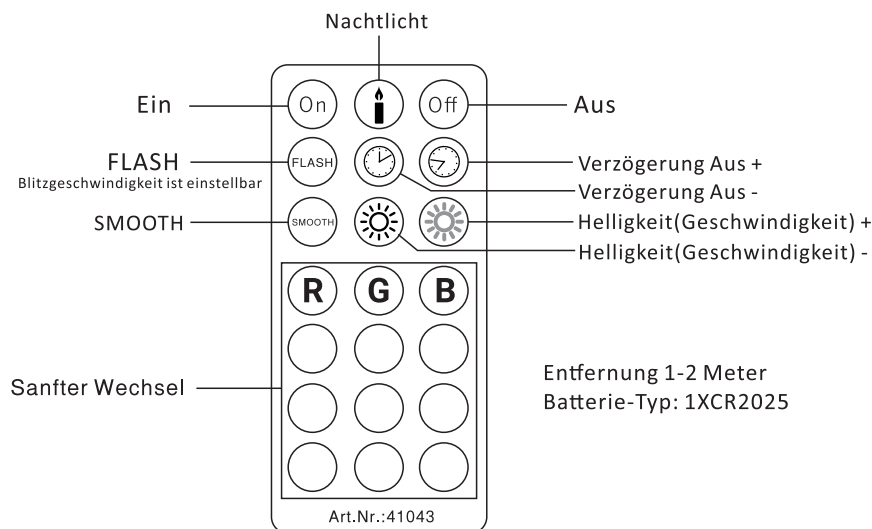

VBLED LED RGBW Leuchtkugel

Art.Nr.:11301

- Geeignet für Garten, Teich und Rasenflächen. Mit einem Durchmesser von 30cm und einem 1,5m wasserdichten Verlängerungskabel ausgestattet.
- 12 statische Farben und 2 Farbwechselmodi (Blitzlicht/RGB-Farbwechsel) einstellbar über die 21-Tasten-Mini-Fernbedienung. 16 Dimmstufen für den statischen Modus.
- Delay-Off-Timer-Funktion zur automatischen Abschaltung nach 1 bis 8 Stunden.
- Eine Fernbedienung kann unbegrenzt viele LED-Lampen ohne Paarung steuern.
- Kompatibel mit allen Gartus©-Produkten, sodass Ihrer Kreativität bei der Gestaltung keine Grenzen gesetzt sind.
- Mit Farbspeicherfunktion, kann die Farbe nach Stromausfall wiederherstellen

Technische Daten:

Eingangsspannung: 12V AC

Leistung: Max.12W

Schutzart: IP65

Rot: 31LM, Grün: 80LM, Blau: 14LM, Warmweiß: 116LM

IP65

Barite International GmbH
Neidenburger Str.9
28207 Bremen, Germany
[Https://support.barite.de](https://support.barite.de)